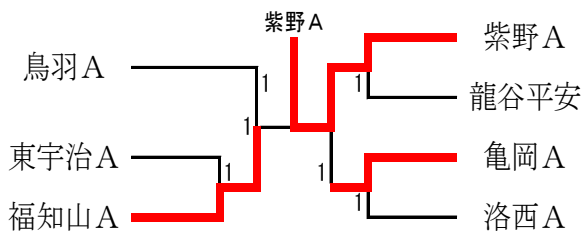

夏季大会(団体対抗戦) 女子A・Bゾーン

平成23年8月21日
丹波自然運動公園

Aゾーン

Aリーグ		1	2	3	順位
1	鳥羽A*	—	②	②	1位
2	中ブロック連合	1	—	1	3位
3	嵯峨野B	1	②	—	2位

Bリーグ		1	2	3	4	順位
1	東宇治A	—	②	②	②	1位
2	峰山B	1	—	②	0	3位
3	乙訓	1	1	—	0	4位
4	龍谷平安	1	③	③	—	2位

Cリーグ		1	2	3	4	順位
1	亀岡A	—	②	②	1	2位
2	東稜	1	—	1	1	4位
3	京都橘*	1	②	—	0	3位
4	福知山A	②	②	③	—	1位

Dリーグ		1	2	3	順位
1	紫野	—	③	②	1位
2	嵯峨野C	0	—	0	3位
3	久御山B	1	③	—	2位

Eリーグ		1	2	3	順位
1	洛西A	—	③	③	1位
2	教育大付属	0	—	1	3位
3	山城A	0	②	—	2位