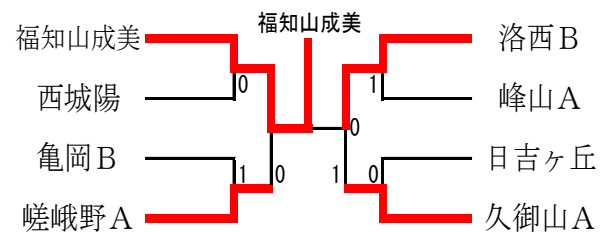

Bリーグ		1	2	3	4	順位
1	東宇治A	—	②	②	②	1位
2	峰山B	1	—	②	0	3位
3	乙訓	1	1	—	0	4位
4	龍谷平安	1	③	③	—	2位

Cリーグ		1	2	3	4	順位
1	亀岡A	—	②	②	1	2位
2	東稜	1	—	1	1	4位
3	京都橘*	1	②	—	0	3位
4	福知山A	②	②	③	—	1位

Dリーグ		1	2	3	順位
1	紫野	—	③	②	1位
2	嵯峨野C	0	—	0	3位
3	久御山B	1	③	—	2位

Eリーグ		1	2	3	順位
1	洛西A	—	③	③	1位
2	教育大付属	0	—	1	3位
3	山城A	0	②	—	2位

Bゾーン

Fリーグ		1	2	3	4	順位
1	福知山成美	—	③	②	③	1位
2	亀岡B	0	—	②	②	2位
3	鳥羽B*	1	1	—	③	3位
4	京産大付属*	0	1	0	—	4位

Gリーグ		1	2	3	4	順位
1	西城陽	—	③	②	1	2位
2	山城B	0	—	②	1	3位
3	久美浜	1	1	—	0	4位
4	嵯峨野A	②	②	③	—	1位

Hリーグ		1	2	3	4	順位
1	日吉ヶ丘	—	②	1	③	2位
2	福知山B・福知山淑徳	1	—	0	②	3位
3	洛西B	②	③	—	③	1位
4	洛水	0	1	0	—	4位

Iリーグ		1	2	3	4	順位
1	久御山A	—	③	③	③	1位
2	洛東	0	—	②	0	3位
3	東宇治B	0	1	—	1	4位
4	峰山A	0	③	②	—	2位

夏季大会(団体対抗戦) 女子C・Dゾーン

平成23年8月22日
丹波自然運動公園