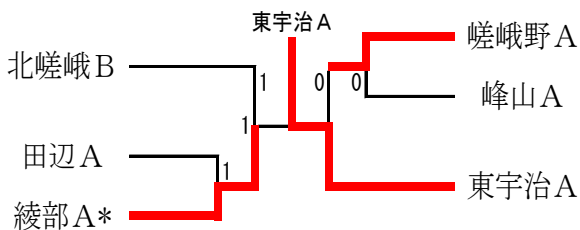

Kリーグ		1	2	3	順位
1	洛西A	—	③	③	1位
2	京産大附属B	0	—	1	3位
3	東舞鶴	0	②	—	2位

夏季大会(団体対抗戦) 男子C・Dゾーン

平成23年8月20日
丹波自然運動公園

Cゾーン

Aリーグ		1	2	3	順位
1	桃山	—	③	1	2位
2	京都橘B*	0	—	0	3位
3	北嵯峨B	②	③	—	1位

Bリーグ		1	2	3	順位
1	田辺A	—	③	③	1位
2	嵯峨野C*	0	—	1	3位
3	網野B	0	②	—	2位

Dゾーン

Gリーグ		1	2	3	順位
1	福知山A*	—	1	③	2位
2	乙訓	②	—	③	1位
3	鳥羽C*	0	0	—	3位

Hリーグ		1	2	3	順位
1	洛陽工業	—	0	1	3位
2	北嵯峨C	③	—	②	1位
3	峰山B	②	1	—	2位

Iリーグ		1	2	3	順位
1	亀岡A	—	③	③	1位
2	網野C*	0	—	0	3位
3	東宇治B	0	③	—	2位

Jリーグ		1	2	3	順位
1	北嵯峨A	—	③	③	1位
2	綾部B*	0	—	②	2位
3	京都橘A*	0	1	—	3位

Kリーグ		1	2	3	順位
1	網野A	—	③	1	2位
2	田辺B	0	—	0	3位
4	山城A	②	③	—	1位

Lリーグ		1	2	3	順位
1	鳥羽A	—	③	③	1位
2	朱雀B*	0	—	0	3位
3	嵯峨野B	0	③	—	2位

夏季大会(団体対抗戦) 女子A・Bゾーン

平成23年8月21日
丹波自然運動公園

Aゾーン

Aリーグ		1	2	3	順位
1	鳥羽A*	—	②	②	1位
2	中ブロック連合	1	—	1	3位
3	嵯峨野B	1	②	—	2位