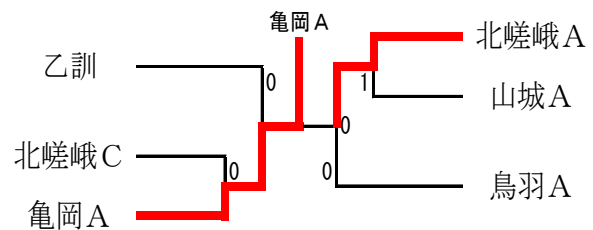

Dゾーン

Gリーグ		1	2	3	順位
1	福知山A*	—	1	③	2位
2	乙訓	②	—	③	1位
3	鳥羽C*	0	0	—	3位

Hリーグ		1	2	3	順位
1	洛陽工業	—	0	1	3位
2	北嵯峨C	③	—	②	1位
3	峰山B	②	1	—	2位

Iリーグ		1	2	3	順位
1	亀岡A	—	③	③	1位
2	網野C*	0	—	0	3位
3	東宇治B	0	③	—	2位

Jリーグ		1	2	3	順位
1	北嵯峨A	—	③	③	1位
2	綾部B*	0	—	②	2位
3	京都橘A*	0	1	—	3位

Kリーグ		1	2	3	順位
1	網野A	—	③	1	2位
2	田辺B	0	—	0	3位
4	山城A	②	③	—	1位

Lリーグ		1	2	3	順位
1	鳥羽A	—	③	③	1位
2	朱雀B*	0	—	0	3位
3	嵯峨野B	0	③	—	2位

夏季大会(団体対抗戦) 女子A・Bゾーン

平成23年8月21日
丹波自然運動公園

Aゾーン

Aリーグ		1	2	3	順位
1	鳥羽A*	—	②	②	1位
2	中ブロック連合	1	—	1	3位
3	嵯峨野B	1	②	—	2位