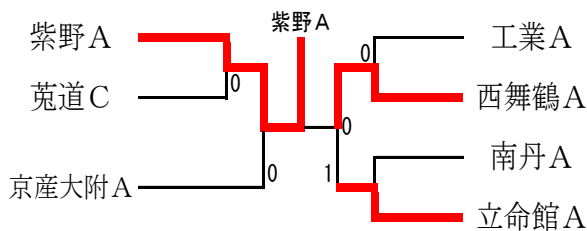

夏季大会(団体対抗戦) 男子A・Bゾーン

平成23年8月19日
丹波自然運動公園

Aゾーン

Aリーグ		1	2	3	順位
1	紫野A	—	③	②	1位
2	宮津B	0	—	1	3位
3	洛西B・日吉ヶ丘*	1	②	—	2位

Bリーグ		1	2	3	4	順位
1	京産大附属A	—	③	②	③	1位
2	加悦谷B	0	—	0	②	3位
3	菟道C	1	③	—	③	2位
4	大江*	0	1	0	—	4位

Cリーグ		1	2	3	順位
1	工業A	—	②	②	1位
2	城陽B	1	—	②	2位
3	洛星	1	1	—	3位

Dリーグ		1	2	3	4	順位
1	西舞鶴A	—	③	②	②	1位
2	京産大附属C	0	—	0	0	4位
3	菟道B	1	③	—	1	3位
4	南丹A	1	③	②	—	2位

Eリーグ		1	2	3	順位
1	立命館A	—	③	③	1位
2	宮津C	0	—	1	3位
3	福知山成美B	0	②	—	2位

Bゾーン

Fリーグ		1	2	3	順位
1	福知山成美A	—	②	1	2位
2	城陽C	1	—	1	3位
3	紫野C	②	②	—	1位

Gリーグ		1	2	3	順位
1	加悦谷A	—	③	③	1位
2	工業B	0	—	1	3位
3	龍谷平安	0	②	—	2位

Hリーグ		1	2	3	順位
1	菟道A	—	③	③	1位
2	南丹B*	0	—	1	3位
3	洛陽総合	②	0	—	2位

Iリーグ		1	2	3	順位
1	宮津A	—	1	0	3位
2	立命館B	②	—	0	2位
3	紫野B	③	③	—	1位

Jリーグ		1	2	3	順位
1	城陽A	—	③	③	1位
2	菟道D	0	—	0	3位
3	西舞鶴B	1	③	—	2位

Kリーグ		1	2	3	順位
1	洛西A	—	③	③	1位
2	京産大附属B	0	—	1	3位
3	東舞鶴	0	②	—	2位