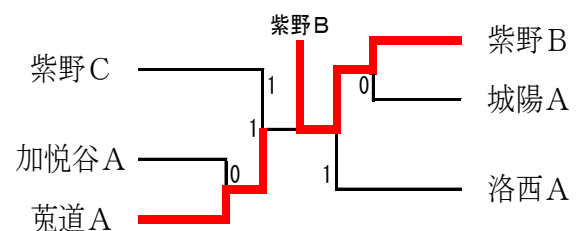

夏季大会(団体対抗戦) 男子A・Bゾーン

平成23年8月19日
丹波自然運動公園

Aゾーン

Aリーグ		1	2	3	順位
1	紫野A	—	③	②	1位
2	宮津B	0	—	1	3位
3	洛西B・日吉ヶ丘*	1	②	—	2位

Bリーグ		1	2	3	4	順位
1	京産大附属A	—	③	②	③	1位
2	加悦谷B	0	—	0	②	3位
3	菟道C	1	③	—	③	2位
4	大江*	0	1	0	—	4位

Cリーグ		1	2	3	順位
1	工業A	—	②	②	1位
2	城陽B	1	—	②	2位
3	洛星	1	1	—	3位

Dリーグ		1	2	3	4	順位
1	西舞鶴A	—	③	②	②	1位
2	京産大附属C	0	—	0	0	4位
3	菟道B	1	③	—	1	3位
4	南丹A	1	③	②	—	2位

Eリーグ		1	2	3	順位
1	立命館A	—	③	③	1位
2	宮津C	0	—	1	3位
3	福知山成美B	0	②	—	2位

Bゾーン

Fリーグ		1	2	3	順位
1	福知山成美A	—	②	1	2位
2	城陽C	1	—	1	3位
3	紫野C	②	②	—	1位

Gリーグ		1	2	3	順位
1	加悦谷A	—	③	③	1位
2	工業B	0	—	1	3位
3	龍谷平安	0	②	—	2位

Hリーグ		1	2	3	順位
1	菟道A	—	③	③	1位
2	南丹B*	0	—	1	3位
3	洛陽総合	②	0	—	2位

Iリーグ		1	2	3	順位
1	宮津A	—	1	0	3位
2	立命館B	②	—	0	2位
3	紫野B	③	③	—	1位

Jリーグ		1	2	3	順位
1	城陽A	—	③	③	1位
2	菟道D	0	—	0	3位
3	西舞鶴B	1	③	—	2位

Kリーグ		1	2	3	順位
1	洛西A	—	③	③	1位
2	京産大附属B	0	—	1	3位
3	東舞鶴	0	②	—	2位