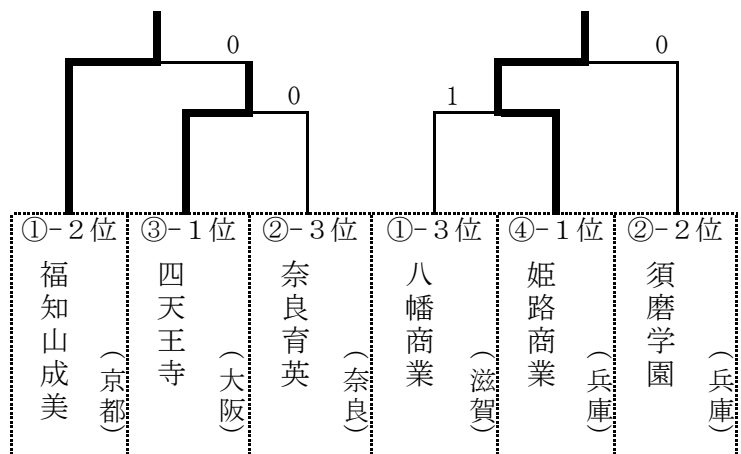

女子団体戦

予選リーグ表

予選①リーグ(各府県の1位校)							
No.	学校名	A	B	C	勝敗	得失	順位
A	信愛女短附 (和歌山)	/	②	③	2-0		1
B	福知山成美 (京都)	1	/	③	1-1		2
C	八幡商業 (滋賀)	0	0	/	0-2		3

予選②リーグ(各府県の1位校)							
No.	学校名	D	E	F	勝敗	得失	順位
D	淀之水昇陽 (大阪)	/	③	③	2-0		1
E	須磨学園 (兵庫)	0	/	②	1-1		2
F	奈良育英 (奈良)	0	1	/	0-2		3

予選③リーグ(各府県の2位校)							
No.	学校名	G	H	I	勝敗	得失	順位
G	四天王寺 (大阪)	/	③	②	2-0		1
H	和歌山商業 (和歌山)	0	/	0	0-2		3
I	鳥羽 (京都)	1	③	/	1-1		2

予選④リーグ(各府県の2位校)							
No.	学校名	J	K	L	勝敗	得失	順位
J	高田商業 (奈良)	/	1	1	0-2		3
K	草津東 (滋賀)	②	/	0	1-1		2
L	姫路商業 (兵庫)	②	③	/	2-0		1

順位決定戦

1～2位決定戦

3位決定戦