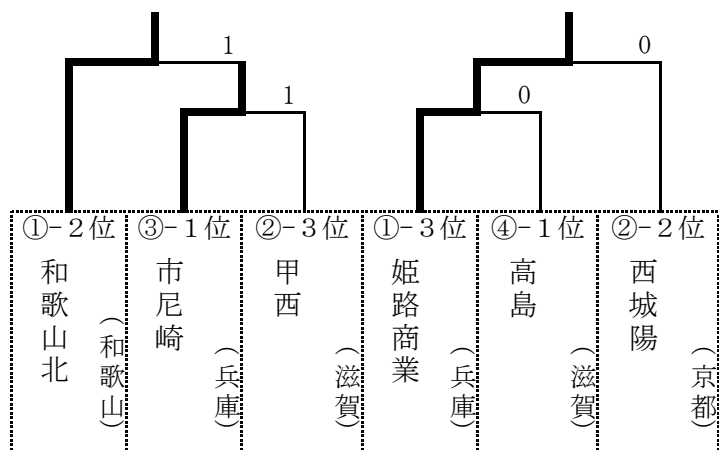

順位決定戦

1～2位決定戦

3位決定戦

女子団体戦

予選リーグ表

予選①リーグ(各府県の1位校)							
No.	学校名	A	B	C	勝敗	得失	順位
A	信愛女短附 (和歌山)	/	②	③	2-0		1
B	福知山成美 (京都)	1	/	③	1-1		2
C	八幡商業 (滋賀)	0	0	/	0-2		3

予選②リーグ(各府県の1位校)							
No.	学校名	D	E	F	勝敗	得失	順位
D	淀之水昇陽 (大阪)	/	③	③	2-0		1
E	須磨学園 (兵庫)	0	/	②	1-1		2
F	奈良育英 (奈良)	0	1	/	0-2		3