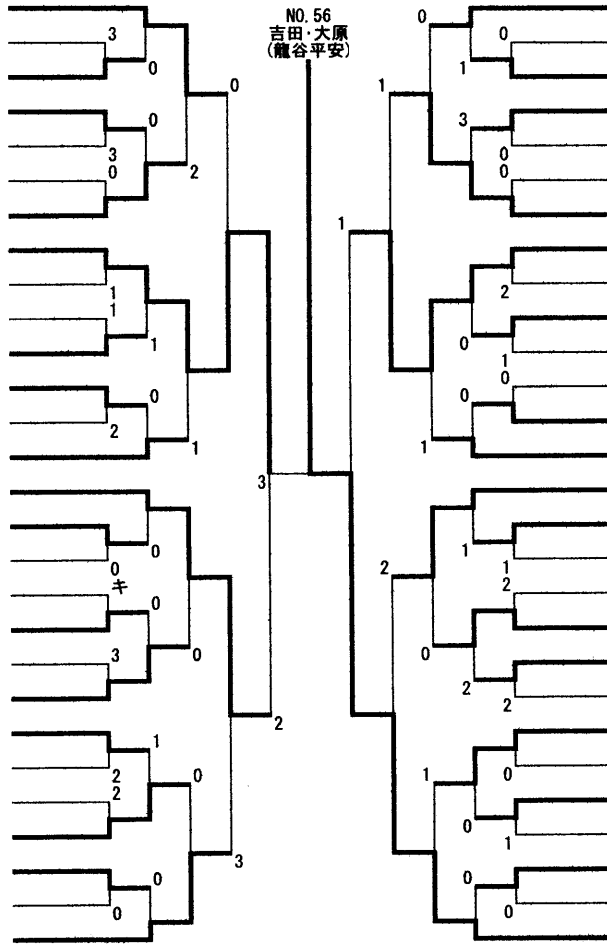

平成23年度京都府高等学校インドア大会中ブロック予選

平成23年11月20日(日)

《男子の部》

- 1 大澤 晴太 ①西田 大暉 ②(紫 野)
- 2 伊藤 拓真 ①中村 優太 ①(洛 星)
- 3 小村谷泰生 ①由良 誠 ①(山 城)
- 4 渡邊 裕貴 ①田中 悠人 ①(西 京)
- 5 真鍋 陸史 ①松川 大将 ②(京産大附)
- 6 今西 浩之 ②鳥原 誠人 ②(龍谷平安)
- 7 山本 隆太 ①高橋 悠平 ①(京産大附)
- 8 長谷川裕士 ②橋本 浦太郎②(洛 星)
- 9 吉田 拓哉 ②中川 雄斗 ②(同 志 社)
- 10 ~~中沼 龍輝 ①木村 龍介 ①(朱 雀)~~
- 11 井入 勇人 ②早川 航平 ②(西 京)
- 12 橋本 和樹 ①小上 真澄 ①(洛陽工業)
- 13 野邑 貴博 ②田中 景真 ②(朱 雀)
- 14 田畑 圭涼 ②物部 和紀 ②(同 志 社)
- 15 八尾 隼人 ②山崎 友也 ②(京産大附)
- 16 津村 憲 ①平田 圭佑 ①(西 京)
- 17 馬本 稔也 ②藤井 紀志 ②(山 城)
- 18 小林 弘浩 ②森本 俊 ②(洛 星)
- 19 山崎 慎也 ②吉本 達哉 ②(西 京)
- 20 三上 章太 ①中嶋 拓也 ①(朱 雀)
- 21 尾野 秀彬 ①佐々木弘至 ②(洛 星)
- 22 堤 信仁 ①戸波 茂雄 ①(龍谷平安)
- 23 井上 駿 ①岡田 量太 ①(京産大附)
- 24 濱口 凌芽 ①池田 稜 ①(山 城)

会場 1~12 紫野高校 13~48 洛星高校
 参加料 1ペア300円 紫野会場一括納入のこと
 日時 11月20日(日) 紫野会場 受付 8:30 開始 9:00
 洛星会場 受付 8:30 開始 9:00

当番校 龍谷大学付属平安高校・同志社高校

◎公認のウエアー、シューズを着用のこと。

※ この大会のベスト4は本戦に中ブロック代表として出場します。

※紫野会場は自家用車の乗り入れができません。周辺の有料駐車場をご利用ください。

平成23年度京都府高等学校インドア大会中ブロック予選

平成23年11月20日(日)

(女子の部)

- 1 森 由香里②辻 奈々恵②(龍谷平安)
- 2 佐々 知紗理①星山 明音 ②(朱雀)
- 3 武藤 舞 ①田中 沙依 ①(同志社女)
- 4 土居 真和子②藤原 朱梨 ①(山城)
- 5 亀本 菜奈 ①橋岡 由芽 ①(洛東)
- 6 木村 桜子 ②菅田 彩香 ①(洛北)
- 7 南山 春菜 ①山本 梨葉 ①(日吉ヶ丘)
- 8 池畑 花穂 ②源田 裕子 ②(紫野)
- 9 木村 美花 ①吉野 美咲 ②(龍谷平安)
- 10 佐藤 菜 ①榎本 孝子 ②(同志社女)
- 11 福岡 真由子②山上 萌実 ②(同志社)
- 12 内田 紗衣 ②西村 有理 ②(西京)
- 13 服部 美奈子①野村 真美 ①(京産大附)
- 14 小瀬 菜 ②森村 安里 ②(東稜)
- 15 中村 遙 ②今田 涼奈 ①(紫野)
- 16 岡部 環奈 ①坪内 英里佳①(山城)
- 17 井葉野夏実 ①田中 紫津佳①(同志社)
- 18 ~~平島 悠梨 ②平島 美梨 ②(洛陽工業)~~
- 19 田村 奈都子①青野 葉月 ②(同志社女)
- 20 谷口 優季 ②澤井 真美 ②(東稜)
- 21 安田 雪乃 ②上田 彩未 ②(龍谷平安)
- 22 中村 ひかる②前田 七海 ②(洛東)
- 23 稲継 沙矢 ②野副 優雅 ②(西京)
- 24 東垣 杏奈 ①羽富 沙季 ①(同志社)
- 25 岡田 優美 ②鈴木 里穂 ②(朱雀)
- 26 細井 美早 ②野本 真衣 ②(精華女子)
- 27 代田 千笑 ①東 蒔 ①(日吉ヶ丘)
- 28 今泉 円花 ②佐伯 恵 ①(京都文教)