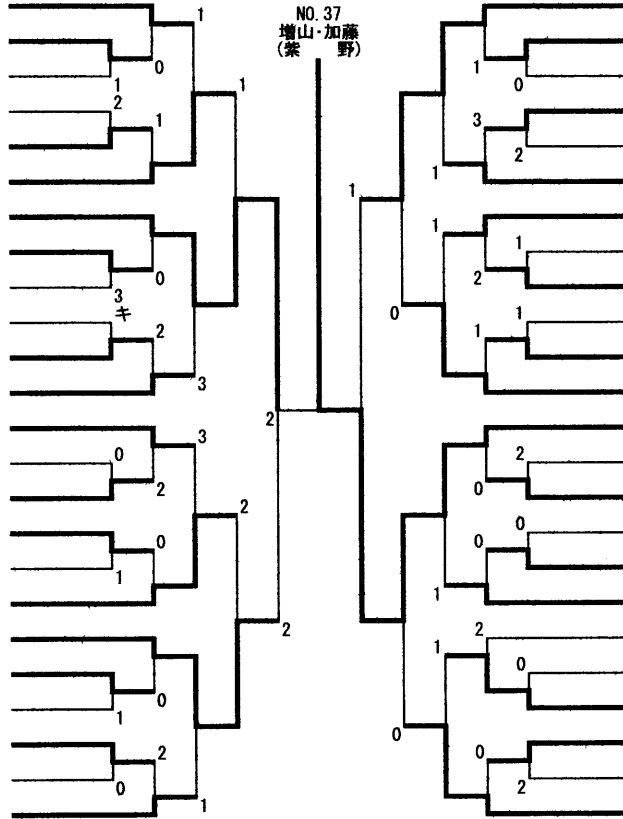

平成23年度京都府高等学校インドア大会中ブロック予選

平成23年11月20日(日)

《男子の部》

- 1 大澤 晴太 ①西田 大暉 ②(紫 野)
- 2 伊藤 拓真 ①中村 優太 ①(洛 星)
- 3 小村谷泰生 ①由良 誠 ①(山 城)
- 4 渡邊 裕貴 ①田中 悠人 ①(西 京)
- 5 真鍋 陸史 ①松川 大将 ②(京産大附)
- 6 今西 浩之 ②鳥原 誠人 ②(龍谷平安)
- 7 山本 隆太 ①高橋 悠平 ①(京産大附)
- 8 長谷川裕士 ②橋本 浦太郎②(洛 星)
- 9 吉田 拓哉 ②中川 雄斗 ②(同 志 社)
- 10 ~~中沼 龍輝 ①木村 龍介 ①(朱 雀)~~
- 11 井入 勇人 ②早川 航平 ②(西 京)
- 12 橋本 和樹 ①小上 真澄 ①(洛陽工業)
- 13 野邑 貴博 ②田中 景真 ②(朱 雀)
- 14 田畑 圭涼 ②物部 和紀 ②(同 志 社)
- 15 八尾 隼人 ②山崎 友也 ②(京産大附)
- 16 津村 憲 ①平田 圭佑 ①(西 京)
- 17 馬本 稔也 ②藤井 紀志 ②(山 城)
- 18 小林 弘浩 ②森本 俊 ②(洛 星)
- 19 山崎 慎也 ②吉本 達哉 ②(西 京)
- 20 三上 章太 ①中嶋 拓也 ①(朱 雀)
- 21 尾野 秀彬 ①佐々木弘至 ②(洛 星)
- 22 堤 信仁 ①戸波 茂雄 ①(龍谷平安)
- 23 井上 駿 ①岡田 量太 ①(京産大附)
- 24 濱口 凌芽 ①池田 稜 ①(山 城)