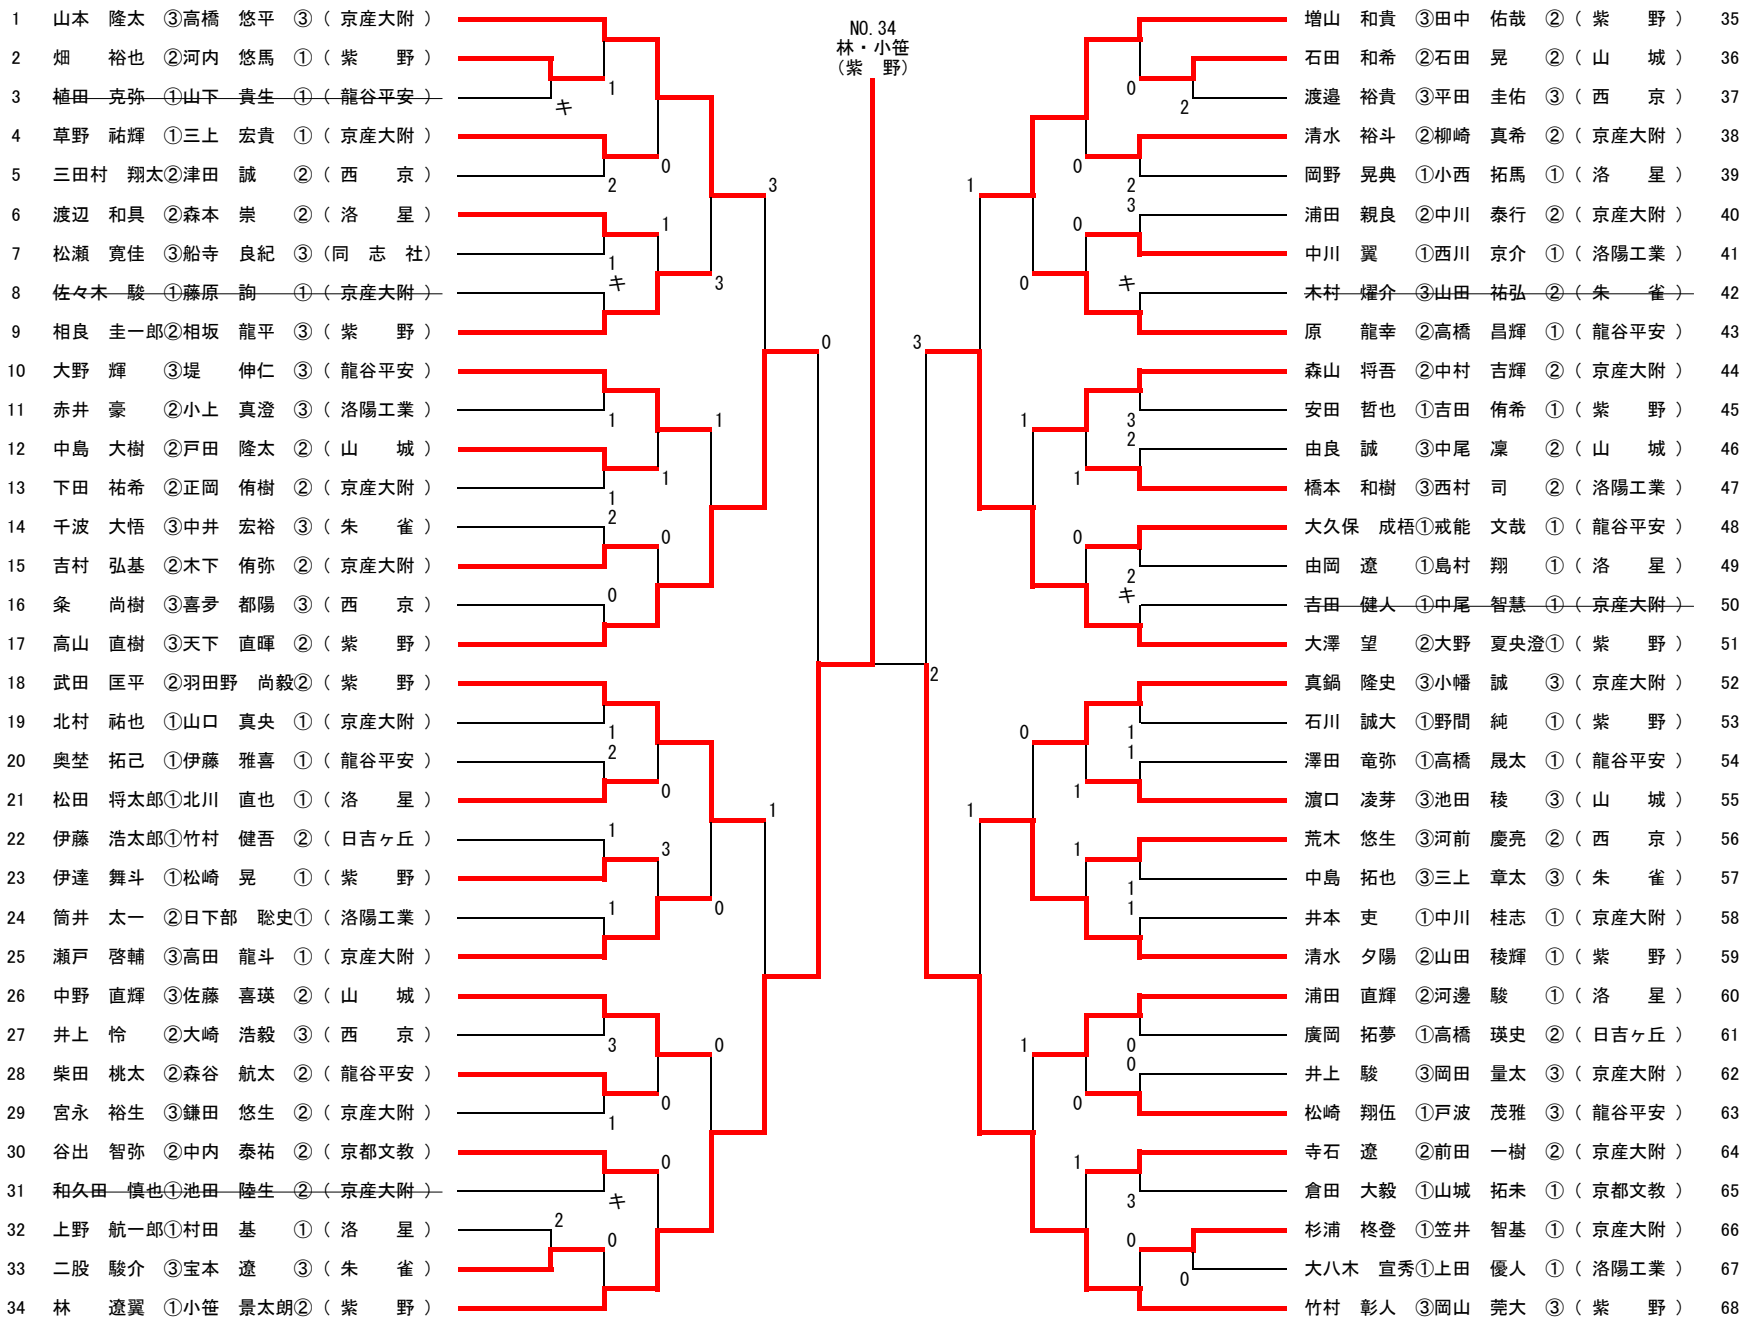

平成25年度全国高校総体個人戦中ブロック予選

平成25年5月11日(土)・12日(日)

《男子の部》

予選免除組

久保井 甫 (紫野)	加藤 聖也 (紫野)
小西 遼 (京都文教)	林 祥央 (京都文教)
大澤 晴太 (紫野)	西山 由紘 (紫野)

敗者復活戦(府大会代表決定戦)

優勝	林 遼翼 (紫野)
準優勝	竹村 彰人 (紫野)
第3位	高山 直樹 (紫野)
ベスト8	山本 隆太 (京産大附)
ベスト16	相良 圭一郎 (紫野)
ベスト20	吉村 弘基 (京産大附)

会場 1~68 西院公園テニスコート
 参加料 1ペア400円 西院会場で一括納入のこと
 日時 5月11日(土) 受付 8:30 開始 9:00
 当番校 朱雀高校・洛陽工業高校
 ◎公認のウェア、シューズを着用のこと。
 ※ この大会のベスト20は本戦に中ブロック代表として出場します。

平成25年度全国高校総体個人戦中ブロック予選

平成25年5月11日(土)・12日(日)

《女子の部》

選手変更

- NO. 22 奥 鈴夏 ① → 森村 仁美 ① (西京)
- NO. 56 弓削 和葉 ② → 橋本 奈々 ① (洛北)
- NO. 64 千歳 茜 ① → 石原 梨香子 ① (日吉ヶ丘)

会場 1～76 紫野高校
 参加料 1ペア400円 紫野会場で一括納入のこと
 日時 5月11日(土) 受付 8:30 開始 9:00
 当番校 西京高校・紫野高校・洛北高校
 ◎公認のウェア、シューズを着用のこと。
 ※ この大会のベスト20は本戦に中ブロック代表として出場します。