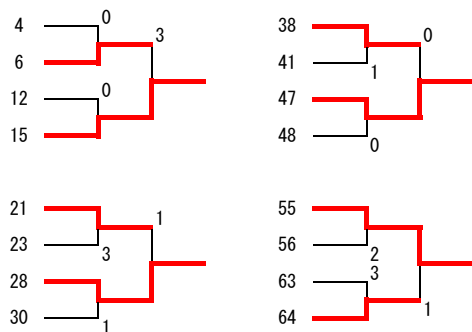

平成25年度全国高校総体個人戦中ブロック予選

平成25年5月11日(土)・12日(日)

《男子の部》

予選免除組

久保井 甫 (紫野)	加藤 聖也 (紫野)
小西 遼 (京都文教)	林 祥央 (京都文教)
大澤 晴太 (紫野)	西山 由紘 (紫野)

敗者復活戦(府大会代表決定戦)

優勝	林 遼翼 (紫野)
準優勝	竹村 彰人 (紫野)
第3位	高山 直樹 (紫野)
ベスト8	山本 隆太 (京産大附)
ベスト16	相良 圭一郎 (紫野)
ベスト20	吉村 弘基 (京産大附)

会場 1~68 西院公園テニスコート
 参加料 1ペア400円 西院会場で一括納入のこと
 日時 5月11日(土) 受付 8:30 開始 9:00
 当番校 朱雀高校・洛陽工業高校
 ◎公認のウェア、シューズを着用のこと。
 ※ この大会のベスト20は本戦に中ブロック代表として出場します。

平成25年度全国高校総体個人戦中ブロック予選

平成25年5月11日(土)・12日(日)

《女子の部》

選手変更

- NO. 22 奥 鈴夏 ① → 森村 仁美 ① (西京)
- NO. 56 弓削 和葉 ② → 橋本 奈々 ① (洛北)
- NO. 64 千歳 茜 ① → 石原 梨香子 ① (日吉ヶ丘)