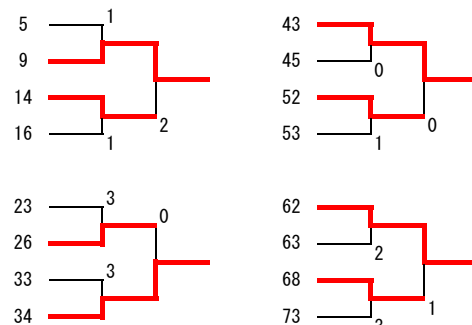

敗者復活戦(府大会代表決定戦)

優勝	西岡 夕里奈①坂井 美奈 ② (紫野)
準優勝	大西 美紀 ③野原 碧 ③ (紫野)
第3位	佐田 絢香 ③板垣 美優 ② (京都文教) 富永 実佳 ②増田 和夏 ② (京都文教)
ベスト8	北川 つぐみ②上坂 葵 ② (紫野) 木村 美花 ③永田 亜美 ③ (龍谷平安) 南山 春菜 ③山本 梨菜 ③ (日吉ヶ丘) 久岡 由佳 ③今田 涼奈 ③ (紫野)
ベスト16	橋本 麻由 ②菅田 彩香 ③ (洛北) 山本 詩織 ②吉田 光希 ② (東稜) 小泉 純乃 ①梅原 香奈 ① (京都文教) 池田 小遥 ②吉富 琴音 ③ (日吉ヶ丘) 岡部 瑠奈 ③坪内 英里佳③ (山城) 泉 優希 ②吉田 瑠 ② (紫野) 増山 実佑 ①上林 紗也 ① (紫野) 高橋 実由 ②内橋 美咲 ① (京都文教)
ベスト20	今田 菜奈 ①廣瀬 菜津実② (紫野) 谷内 舞衣 ①林 沙映 ① (紫野) 村木 美帆 ①佐々木 芽衣① (京都文教) 杉原 このえ③藤原 朱梨 ③ (山城)

会場 1～76 紫野高校
参加料 1ペア400円 紫野会場で一括納入のこと
日時 5月11日(土) 受付 8:30 開始 9:00
当番校 西京高校・紫野高校・洛北高校
◎公認のウェア、シューズを着用のこと。
※ この大会のベスト20は本戦に中ブロック代表として出場します。