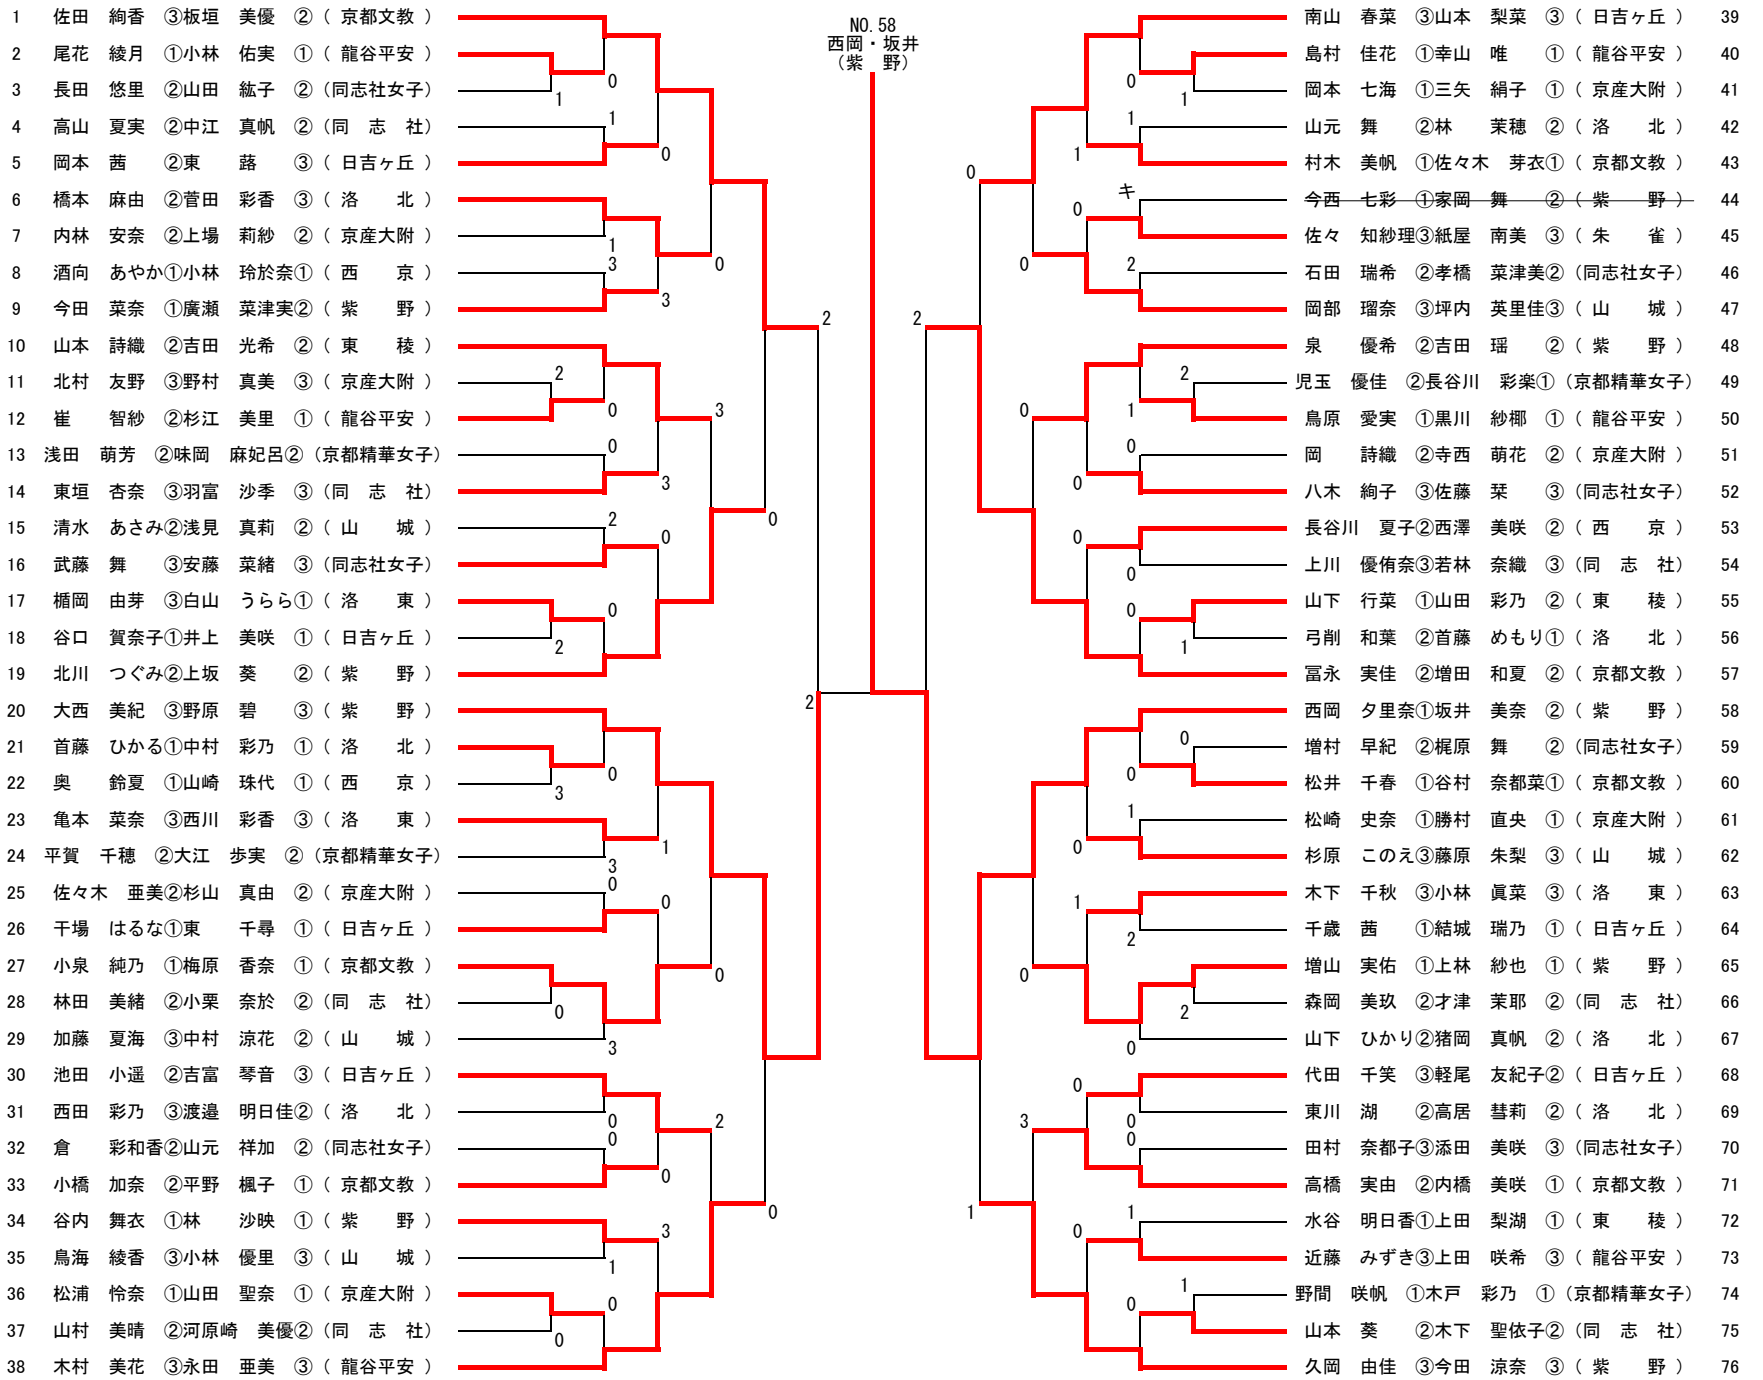

平成25年度全国高校総体個人戦中ブロック予選

平成25年5月11日(土)・12日(日)

《男子の部》

予選免除組

久保井 甫 (紫野)	加藤 聖也 (紫野)
小西 遼 (京都文教)	林 祥央 (京都文教)
大澤 晴太 (紫野)	西山 由紘 (紫野)

敗者復活戦(府大会代表決定戦)

優勝	林 遼翼 (紫野)
準優勝	竹村 彰人 (紫野)
第3位	高山 直樹 (紫野)
ベスト8	山本 隆太 (京産大附)
ベスト16	相良 圭一郎 (紫野)
ベスト20	吉村 弘基 (京産大附)

会場 1~68 西院公園テニスコート
 参加料 1ペア400円 西院会場で一括納入のこと
 日時 5月11日(土) 受付 8:30 開始 9:00
 当番校 朱雀高校・洛陽工業高校
 ◎公認のウェア、シューズを着用のこと。
 ※ この大会のベスト20は本戦に中ブロック代表として出場します。

平成25年度全国高校総体個人戦中ブロック予選

平成25年5月11日(土)・12日(日)

《女子の部》

選手変更

- NO. 22 奥 鈴夏 ① → 森村 仁美 ① (西京)
- NO. 56 弓削 和葉 ② → 橋本 奈々 ① (洛北)
- NO. 64 千歳 茜 ① → 石原 梨香子 ① (日吉ヶ丘)

会場 1～76 紫野高校
 参加料 1ペア400円 紫野会場で一括納入のこと
 日時 5月11日(土) 受付 8:30 開始 9:00
 当番校 西京高校・紫野高校・洛北高校
 ◎公認のウェア、シューズを着用のこと。
 ※ この大会のベスト20は本戦に中ブロック代表として出場します。