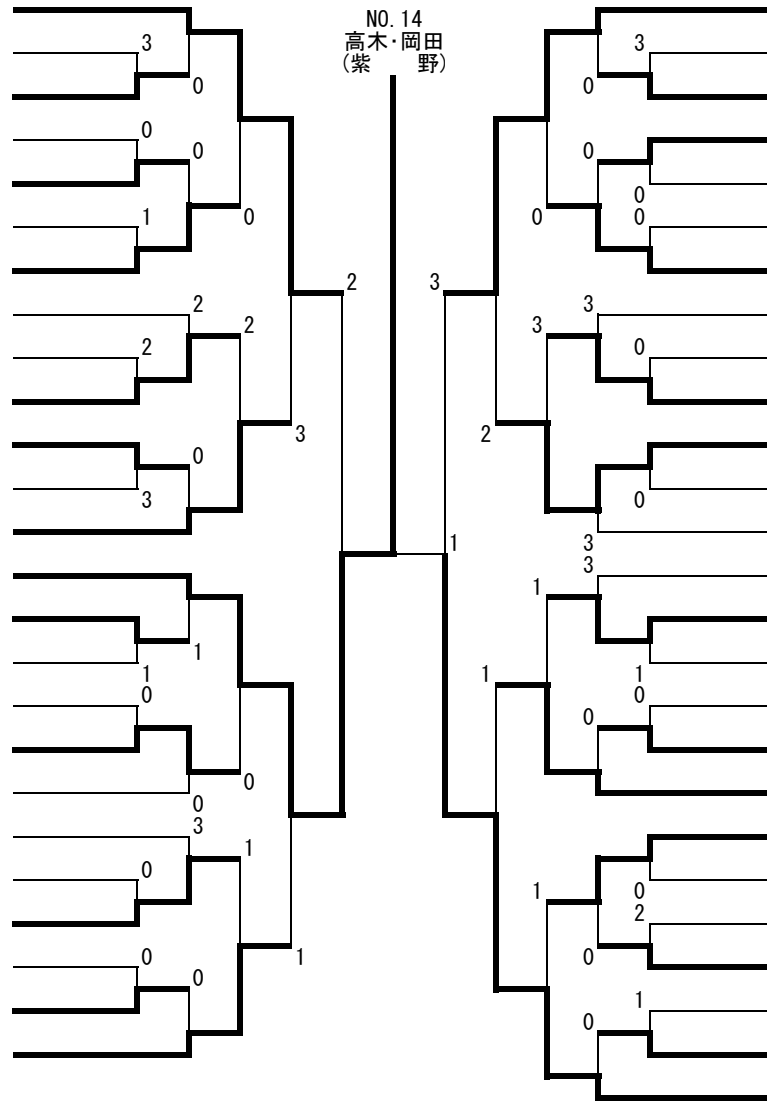

平成23年度京都府高等学校選抜個人戦中ブロック予選

平成23年9月17日(土)・18日(日)

《男子の部》

- 1 竹村 彰人 ①本田 謙士郎②(紫 野)
- 2 藤本 侑也 ②湯浅 樹 ②(山 城)
- 3 井上 駿 ①岡田 暉太 ①(京産大附)
- 4 津村 慧 ①辻下 和樹 ①(西 京)
- 5 前川 和俊 ①大久保光騎 ①(洛 星)
- 6 岩城 貴大 ②杉立 朋久 ②(朱 雀)
- 7 橋本 和樹 ①小上 真澄 ①(洛陽工業)
- 8 小谷 昂輝 ②北川 雄貴 ②(京産大附)
- 9 千波 大悟 ①中井 宏祐 ①(朱 雀)
- 10 増山 和貴 ①加藤 聖也 ①(紫 野)
- 11 大和 真也 ②吉田 拓哉 ②(同 志 社)
- 12 松川 大輝 ①坂本 修 ①(洛 星)
- 13 藤田 佑真 ②大島 卓也 ②(龍谷平安)
- 14 高木 怜維 ①岡田 裕生 ②(紫 野)
- 15 大野 輝 ①北澤 翔 ②(龍谷平安)
- 16 真鍋 隆史 ①小幡 誠 ①(京産大附)
- 17 井入 勇人 ②吉本 達哉 ②(西 京)
- 18 濱口 凌芽 ①池田 稜 ①(山 城)
- 19 物部 和紀 ②田畑 圭涼 ②(同 志 社)
- 20 小林 弘浩 ②森本 俊 ②(洛 星)
- 21 磯部 陽介 ②手良向泰生 ②(山 城)
- 22 岩本 峻 ①瀬戸 啓輔 ①(京産大附)
- 23 渡邊 裕貴 ①田中 悠人 ①(西 京)
- 24 宝本 遼 ①二股 駿介 ①(朱 雀)
- 25 西尾 充 ②合田 光 ②(紫 野)

- 26 西村 伸也 ②墨 雄大 ②(紫 野)
- 27 尾野 秀彬 ①杉本 遼平 ①(洛 星)
- 28 堤 信仁 ①木村 幸祐 ①(龍谷平安)
- 29 中野 直輝 ①安藤 肇 ②(山 城)
- 30 大崎 浩毅 ①平田 圭佑 ①(西 京)
- 31 中川 雄斗 ②廣田 健 ②(同 志 社)
- 32 田中 景真 ②野邑 貴博 ②(朱 雀)
- 33 山崎 慎也 ②谷口 耕治 ②(西 京)
- 34 佐々木弘至 ②橋本鴻太郎 ②(洛 星)
- 35 山本 隆太 ①高橋 悠平 ①(京産大附)
- 36 高山 直樹 ①岡山 莞大 ①(紫 野)
- 37 馬本 稔也 ②藤井 紀志 ②(山 城)
- 38 元木 大恵 ②弘中 舜二 ①(日吉ヶ丘)
- 39 今西 浩之 ②鳥原 誠人 ②(龍谷平安)
- 40 久保井 甫 ①相坂 龍平 ①(紫 野)
- 41 三上 章太 ①中嶋 拓也 ①(朱 雀)
- 42 荒木 悠生 ①早川 航平 ②(西 京)
- 43 山本 竜也 ②辻 亮 ①(洛陽工業)
- 44 松尾 賢佑 ②中川 晃一 ②(京産大附)
- 45 麻田 泰大 ②花谷 圭祐 ②(山 城)
- 46 中沼 龍輝 ①木村 耀介 ①(朱 雀)
- 47 平野 雅俊 ②林 将宏 ②(洛 星)
- 48 八尾 隼人 ②山崎 友也 ②(京産大附)
- 49 桑 尚樹 ①喜寿 都陽 ①(西 京)
- 50 舟寺 良紀 ①松瀬 弘佳 ①(同 志 社)
- 51 大澤 晴太 ①西田 大駆 ②(紫 野)